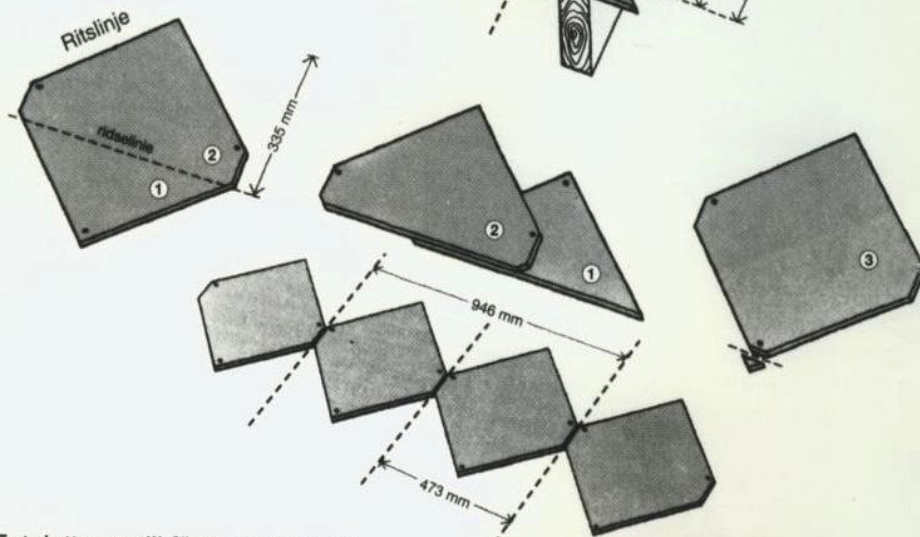

DIAGONAL 400 x 400 mm

Produktdata

Tekniska data

Tjocklek	ca 4,5 mm
Övertäckning	80 mm
Plattor/m ² täckyta	9,8 st
Vikt/st	1,35 kg
Vikt/m ² täckyta	14,4 kg

Diagonal 400 x 400 mm

Taktäckning med **Diagonal** utföres alltid med underlagstak av panel och papp med lägsta lutning av 18° (1:3).

Diagonal monteras på ströläkt 19 x 25 mm c 400-600 mm och bärläkt 38 x 50 mm på lågkant c 215 mm ovankant-ovankant. Fasadbeklädnad, gavelbeklädnad och annan lodrät beklädnad skall alltid utföras som en ventilerad konstruktion.

Montage

Styrlinjer

En uppsnörning av hjälplinjer från fot till nock vinkelrät mot takfoten på t.ex. 473 eller 946 mm håller styr på monteringen.

Fotplattorna till första och andra raden får man genom att dela en standardplatta som bilden visar. Måttet 335 mm är fast oavsett utsprånget i takrännan. Plattorna delas genom ritsning och brytning över skarp kant eller med en långsamtgående el.handsåg med hårdmetallklinga.