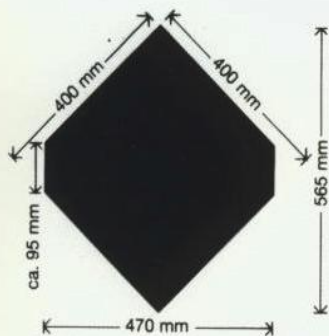

DIAGONAL 400 x 400 mm

Produktdata

Tekniska data

Tjocklek	ca 4,5 mm
Övertäckning	80 mm
Plattor/m ² täckyta	9,8 st
Vikt/st	1,35 kg
Vikt/m ² täckyta	14,4 kg

Diagonal 400 x 400 mm

Taktäckning med **Diagonal** utföres alltid med underlagstak av panel och papp med lägsta lutning av 18° (1:3).

Diagonal monteras på ströläkt 19 x 25 mm c 400-600 mm och bärläkt 38 x 50 mm på lågkant c 215 mm ovankant-ovankant. Fasadbeklädnad, gavelbeklädnad och annan lodrät beklädnad skall alltid utföras som en ventilerad konstruktion.