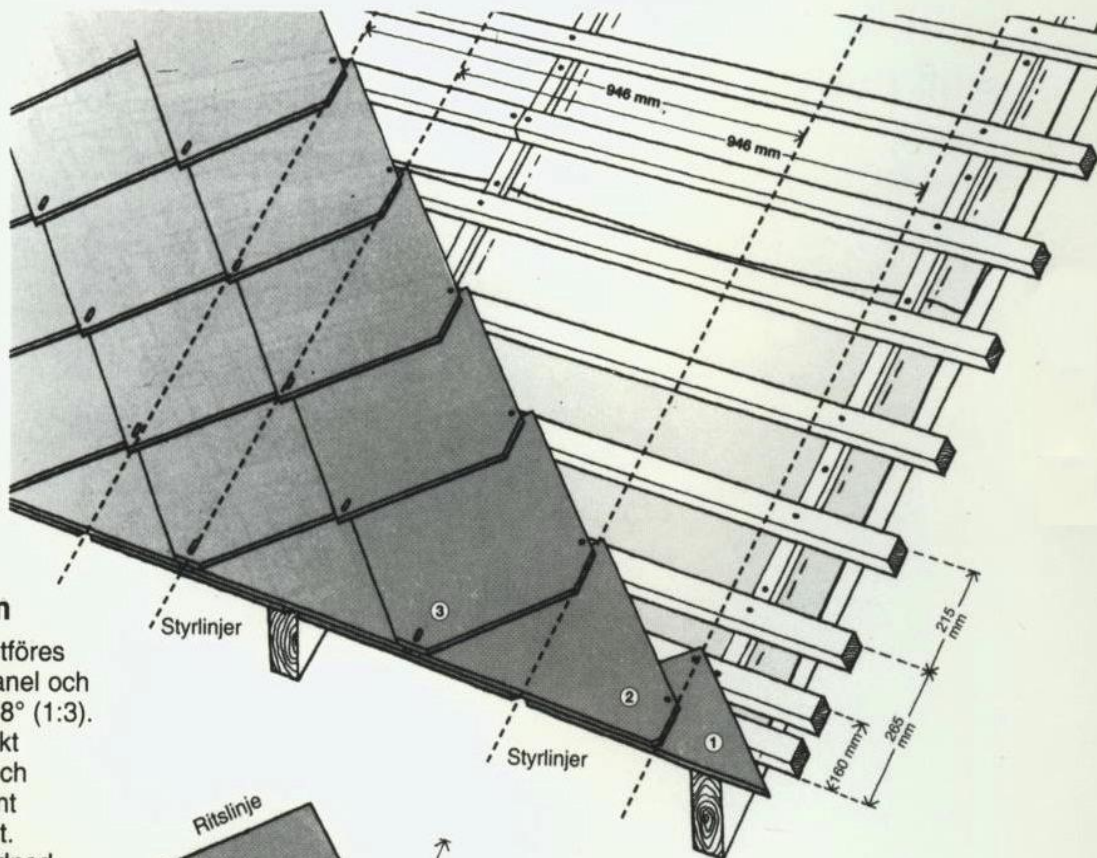

DIAGONAL 400 x 400 mm

Produktdata

Tekniska data

Tjocklek	ca 4,5 mm
Övertäckning	80 mm
Plattor/m ² täckyta	9,8 st
Vikt/st	1,35 kg
Vikt/m ² täckyta	14,4 kg

Diagonal 400 x 400 mm

Taktäckning med **Diagonal** utföres alltid med underlagstak av panel och papp med lägsta lutning av 18° (1:3).

Diagonal monteras på ströläkt 19 x 25 mm c 400-600 mm och bärläkt 38 x 50 mm på lågkant c 215 mm ovankant-ovankant. Fasadbeklädnad, gavelbeklädnad och annan lodrät beklädnad skall alltid utföras som en ventilerad konstruktion.